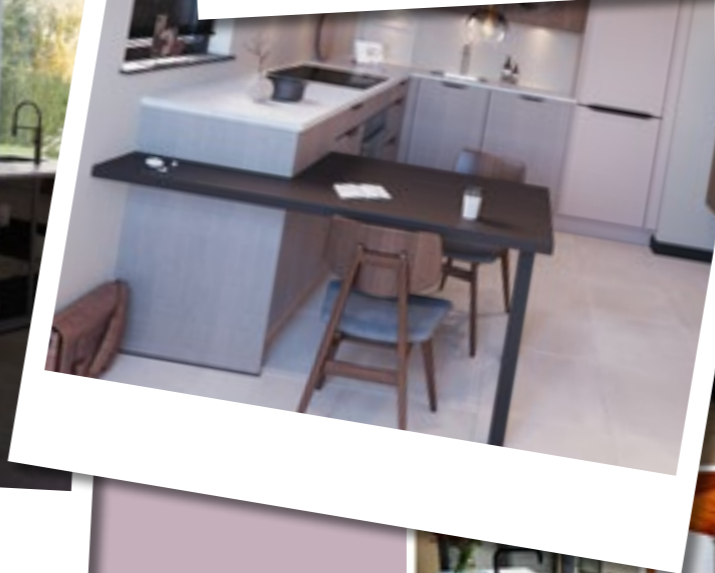

Kleurenoverzicht

Ontdek meer kleuren.
Scan dan de QR code.

bruynzeel
KEUKENS

De mogelijkheden zijn oneindig!

Neem een kijkje in de keuken van tevreden klanten!

📷 #bruynzeelkeukens

Handgrepen

Net zoals bijna alle onderdelen in de keuken kun je handgrepen in allerlei maten, materialen en soorten krijgen. Samen met de keukendeuren, het aanrechtblad en de achterwand bepalen handgrepen de sfeer van je keuken. Het lijkt dus slechts een detail, maar toch is het belangrijk hier voldoende aandacht aan te geven. De meeste handgrepen zijn gemaakt van metaal: een sterk materiaal dat zeer geschikt is voor dagelijks gebruik en bovendien onderhoudsvriendelijk is. Je kunt grepen verkrijgen in een matte of glimmende variant, van een langwerpige greep tot een deurknop. De voordelen van grepen zijn: