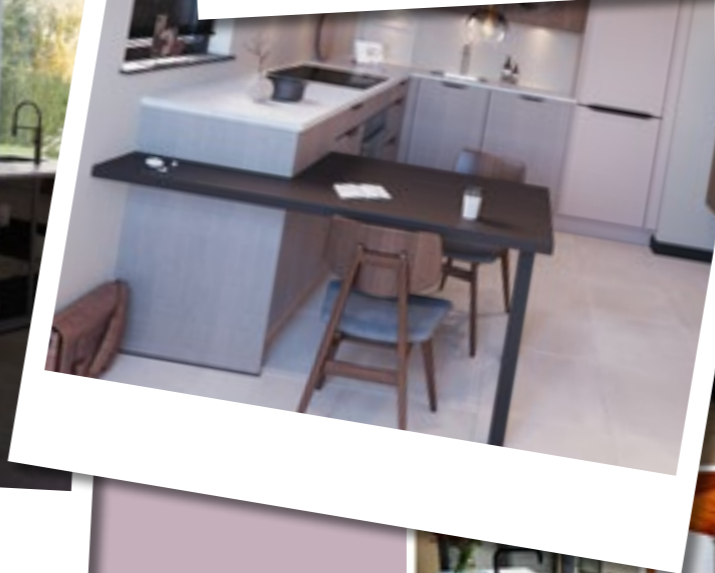

Kleurenoverzicht

Ontdek meer kleuren.
Scan dan de QR code.

bruynzeel
KEUKENS

De mogelijkheden zijn oneindig!

Neem een kijkje in de keuken
van tevreden klanten!

📷 #bruynzeelkeukens

Handgrepen

Net zoals bijna alle onderdelen in de keuken kun je handgrepen in allerlei maten, materialen en soorten krijgen. Samen met de keukendeuren, het aanrechtblad en de achterwand bepalen handgrepen de sfeer van je keuken. Het lijkt dus slechts een detail, maar toch is het belangrijk hier voldoende aandacht aan te geven. De meeste handgrepen zijn gemaakt van metaal: een sterk materiaal dat zeer geschikt is voor dagelijks gebruik en bovendien onderhoudsvriendelijk is. Je kunt grepen verkrijgen in een matte of glimmende variant, van een langwerpige greep tot een deurknop. De voordelen van grepen zijn: