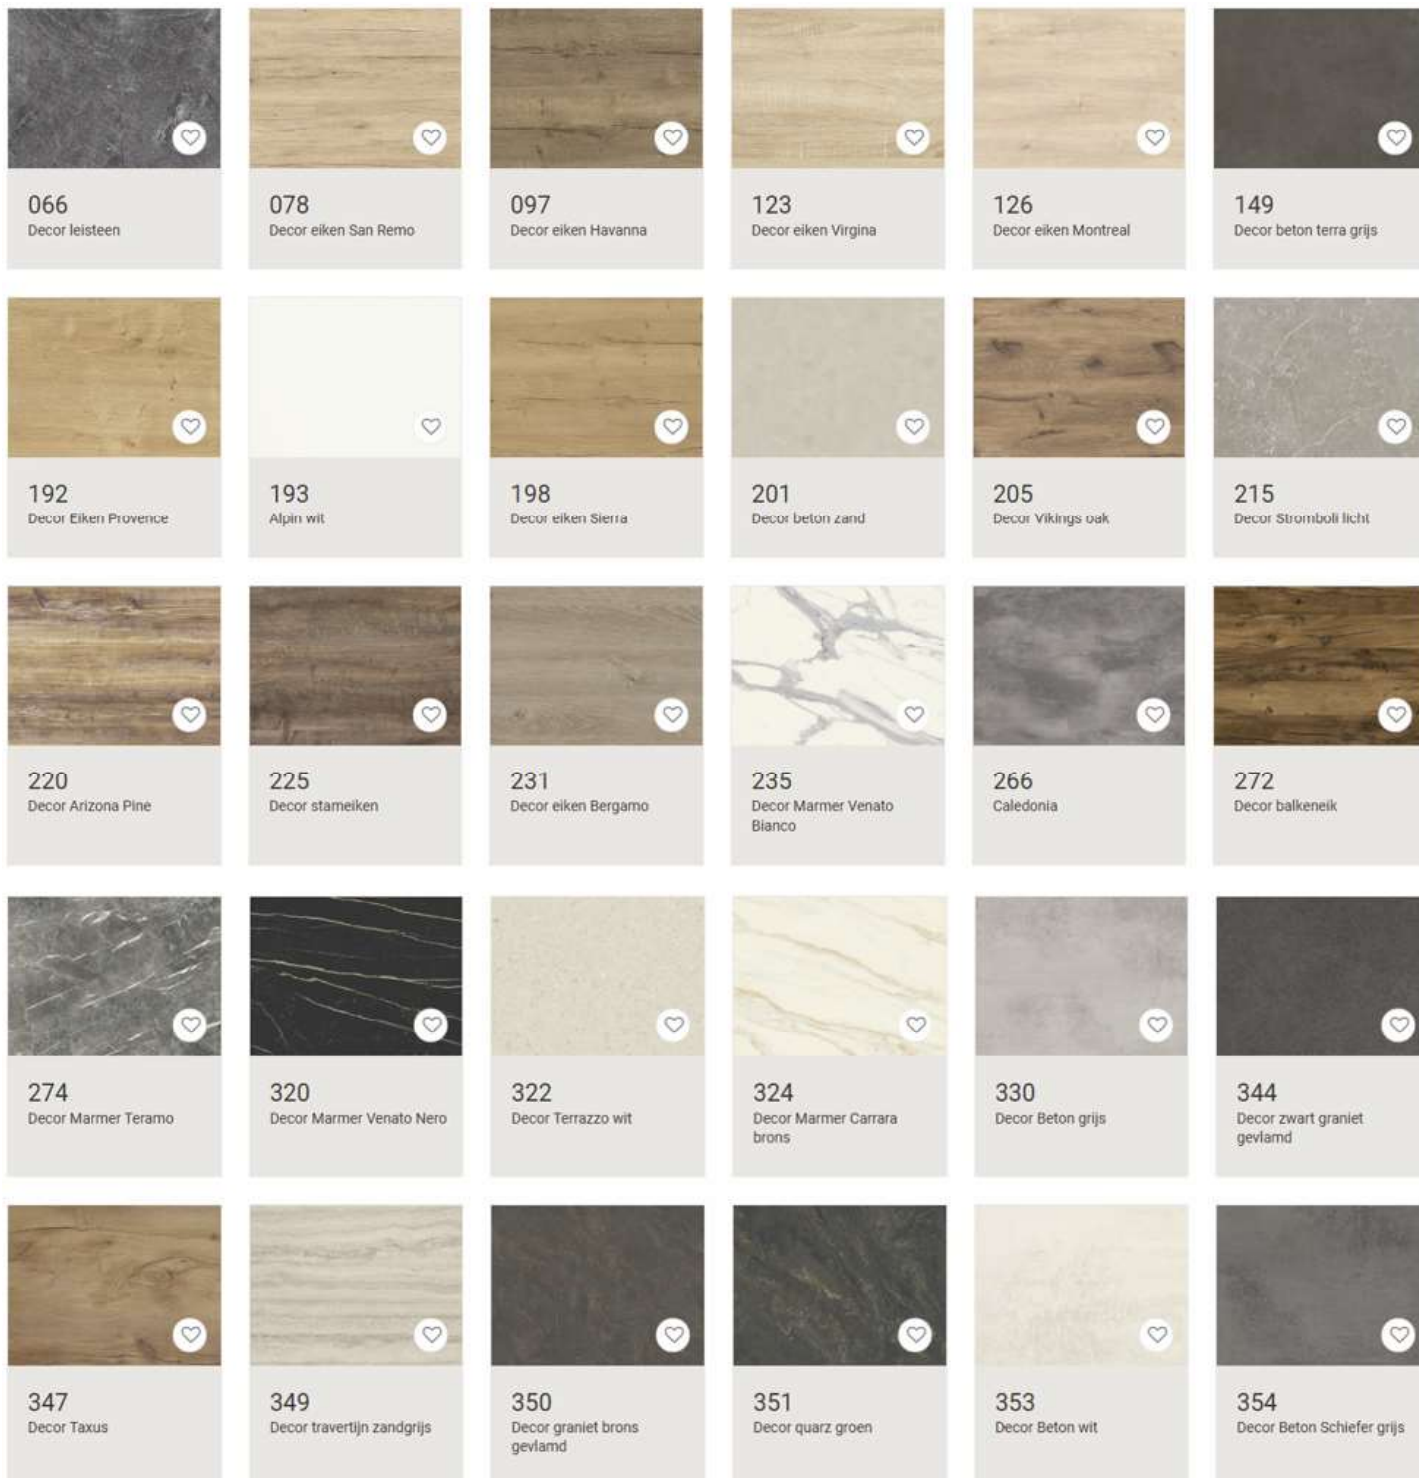

Standaard kleuren zonder meerprijs

Tweezijdig met Melaminehars gecoat, rondom met lasergelaste kant in frontkleur.

Werkbladen

Standaard kleuren zonder meerprijs

Het werkblad is gemaakt van hoogwaardig vezelplaat, gecoat met een sterk kunststoflaminaat. 38mm hoog. Zeer kras- en slijtvast werkbladoppervlak. Bestand tegen hitte tot 180 graden C en vochtige hitte tot 100 graden C.